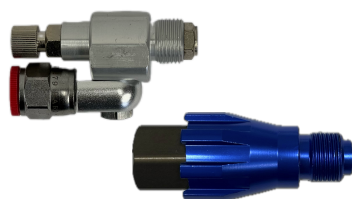

GEEBEE.PRO

GEEBEE ST25

Технические характеристики

GEEBEE ST25

Изображение аппарата вместе с комплектацией

Максимальный размер сопла	0,023"
Производительность насоса - л/мин	2,5
Максимальное Рабочее давление, Бар	225
Мощность Двигателя кВт	1,5
Тип Привода	Электрический - 220 В
В КОМПЛЕКТЕ:	
Подающий рукав 1/4" (м)	15
Рукав поводок 1/8" (м)	1,5
Пистолет распылитель	GB-SG
Соплодержатель	RACV
Удлинитель (см)	40
Сопла TRI-TIP	515
Фильтр грубой очистки (меш)	15,60
Масло TSL для смазки горловины насоса (л)	0,5
Консервант PumpProtect (л)	3
Средство BodySafe (л)	0,1

Дополнительные принадлежности

Используйте дополнительные аксессуары, для увеличения производительности

Шланги (230 бар)

238772ch - 1,5м 1/8" 
240794ch - 15м 1/4"

Насадки

287030ch CLEANSHOT
888888 PIF

Поворотные шарниры

189018ch Вертлюг 1/4"-1/4"
202577ch Вертлюг Z-образный

Фильтры

GBST20-SFch 30 меш
246384ch 60 меш
246382ch 100 меш
246383ch 200 меш

Жидкости

206995т TSL 1л
243104т PumpProtect 3л
999999 Bodysave

Сопла Tri-Tip